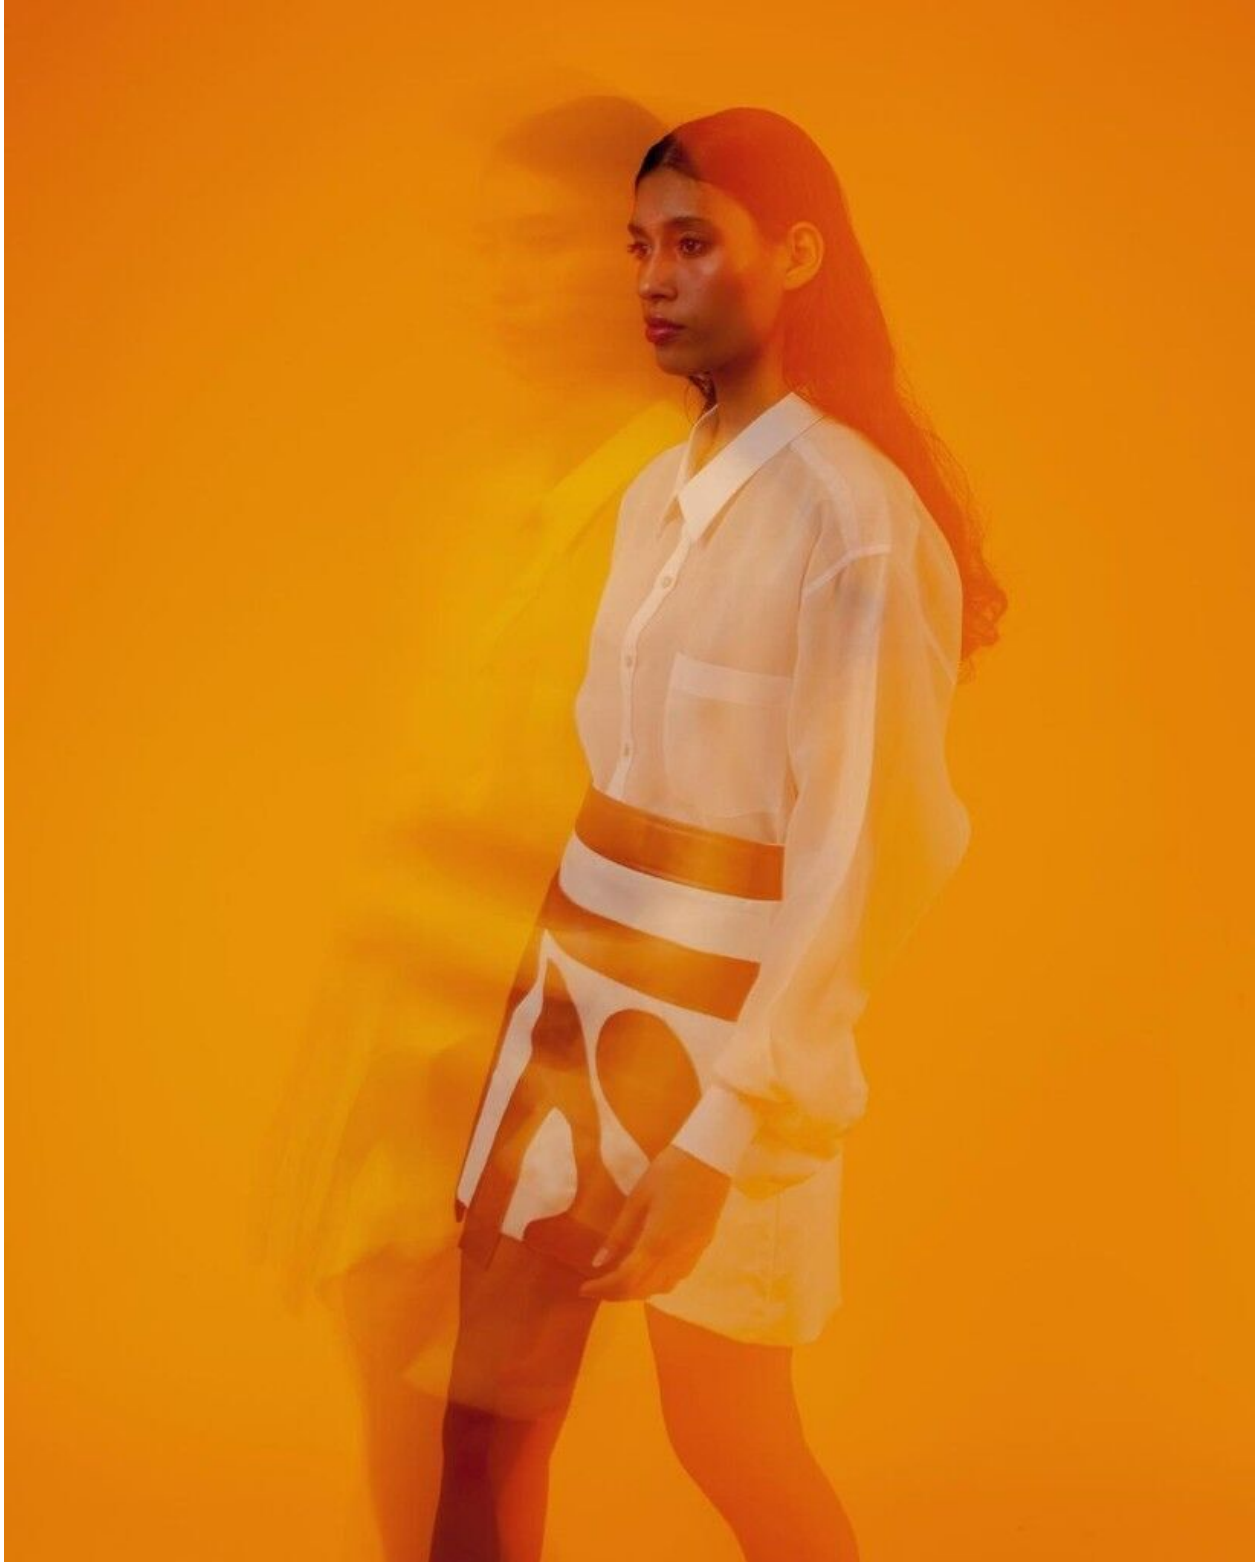

ALLANA NEIVA

height 178 cm · bust 82 cm · cup B · waist 62 cm · hips 92 cm · dress 36
shoes size 40 · hair brown · eyes brown